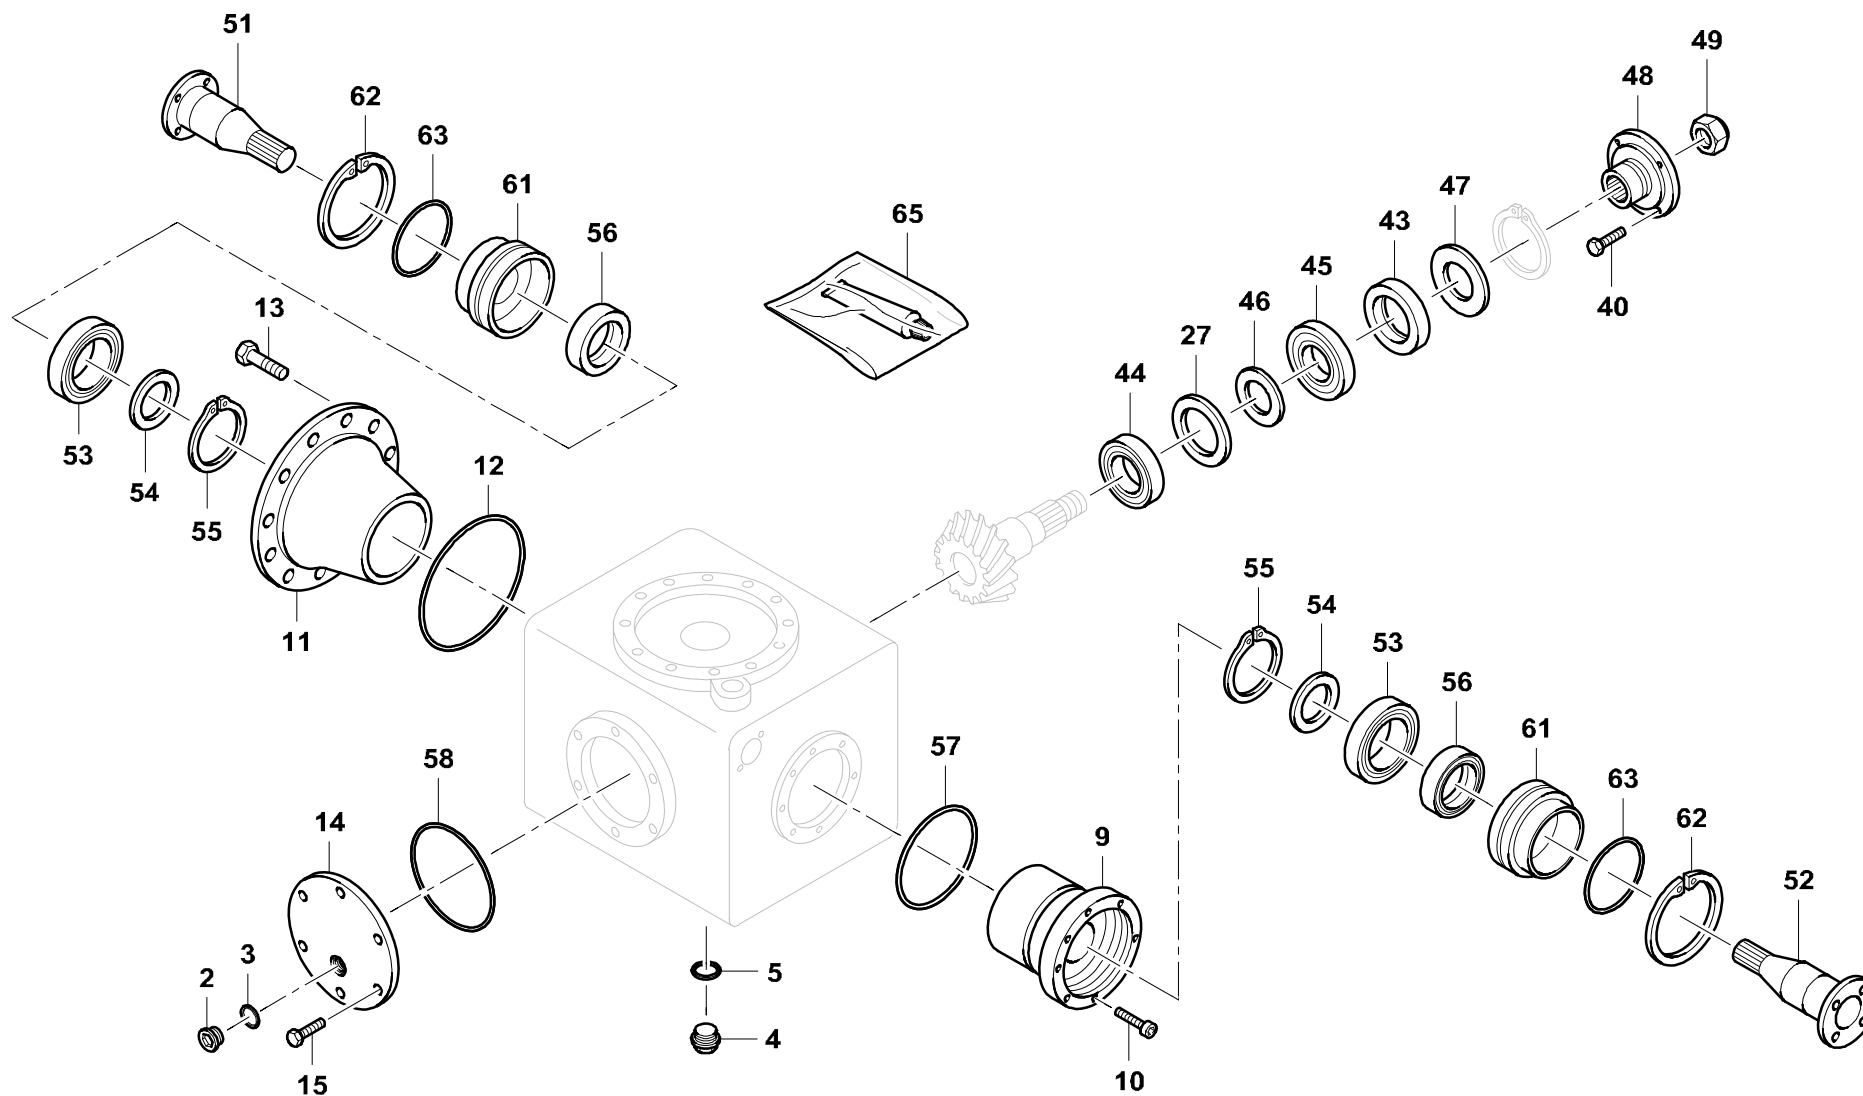

GROVE

ACHSANTRIEB

AXLE DRIVE

BILDТАFЕL
PICTORIAL DISPLAY

12.18

3078843-ETL F

1/2

**GMK 3060-2
CAB 2020**

3078843-F-BL01-1218-0000

GROVE

ACHSANTRIEB

AXLE DRIVE

BILDTADEL
PICTORIAL DISPLAY

12.18

3078843-ETL F

2/2